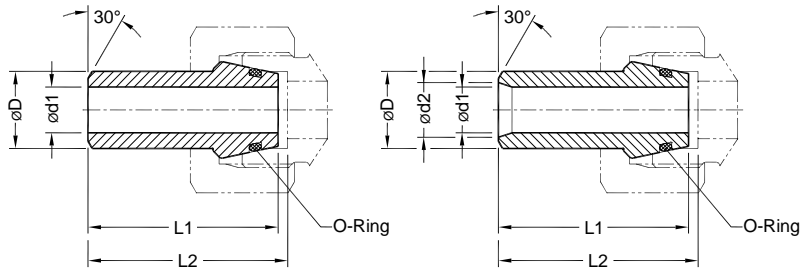

	Part No.	Series	Max Pr (bar)	Tube size od x Wall	O-Ring ID x CSD	øD	ød1	ød2	L1	L2
#	WNA1515	Light L	282	15 x 1.5	12 x 2.0	15	10	12	34.5	35.0
	WNA1520		376	15 x 2.0			10	11		
	WNA1525		409	15 x 2.5			10	--		
#	WNA1820		313	18 x 2.0	15 x 2.0	18	13	14	36.5	37.0
	WNA1825		392	18 x 2.5			13	--		
	WNA1830		409	18 x 3.0			12	--		
	WNA2220		256	22 x 2.0	20 x 2.0	22	17	18	39.0	39.5
#	WNA2225		320	22 x 2.5			17	--		
#	WNA2825		252	28 x 2.5	26 x 2.0	28	23	--	41.5	42.5
	WNA2830		302	28 x 3.0			22	--		
	WNA2840		403	28 x 4.0			20	--		
#	WNA3530		242	35 x 3.0	32 x 2.5	35	29	--	48.5	49.5
	WNA3540		322	35 x 4.0			27	--		
	WNA3550		403	35 x 5.0			25	--		
	WNA4220		134	42 x 2.0	38 x 2.5	42	36	38	49.0	50.0
	WNA4230		201	42 x 3.0			36	--		
#	WNA4240		269	42 x 4.0			34	--		
#	WNA0610	Heavy S	237	6.0 x 1.0	4.0 x 1.5	6	2.5	4	31.5	32.0
	WNA0615		237	6.0 x 1.5			2.5	3		
	WNA0810		237	8.0 x 1.0	6.0 x 1.5	8	4.0	6	31.0	32.0
#	WNA0815		237	8.0 x 1.5			4.0	5		
	WNA0820		237	8.0 x 2.0			4.0	--		

Standard wall thickness unless specified

Weldable Nipples

WNA

Dimensions in mm

DIN Fittings

Part No.	Series	Max Pr (bar)	Tube size od x Wall	O-Ring ID x CSD	øD	ød1	ød2	L1	L2
# WNA1010	Heavy S	237	10 x 1.0	7.5 x 1.5	10	6	8	32.5	33.5
		370	10 x 1.5			6	7		
		508	10 x 2.0			6	--		
# WNA1215		302	12 x 1.5	9.0 x 1.5	12	8	9	32.5	33.5
		415	12 x 2.0			8	--		
		532	12 x 2.5			7	--		
# WNA1615		221	16 x 1.5	12 x 2.0	16	11	13	39.5	40.5
		302	16 x 2.0			11	12		
		387	16 x 2.5			11	--		
		473	16 x 3.0			10	--		
# WNA2020		237	20 x 2.0	16.3 x 2.4	20	14	16	46.5	47.0
		302	20 x 2.5			14	15		
		370	20 x 3.0			14	--		
		508	20 x 4.0			12	--		
# WNA2530		289	25 x 3.0	20.3 x 2.4	25	19	--	52.5	53.5
		397	25 x 4.0			17	--		
		508	25 x 5.0			15	--		
# WNA3030		237	30 x 3.0	25.3 x 2.4	30	24	--	56.5	57.5
		325	30 x 4.0			22	--		
		415	30 x 5.0			20	--		
		508	30 x 6.0			18	--		
# WNA3840		251	38 x 4.0	33.3 x 2.4	38	30	--	63.5	64.5
		320	38 x 5.0			28	--		
		391	38 x 6.0			26	--		
		464	38 x 7.0			24	--		