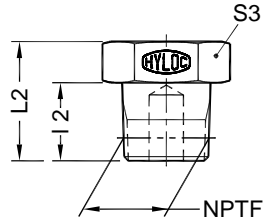

Hex head Plug
 Male thread : NPTF (SAE J476)

Part No.	Male thread NPTF	I 2	L2	S3
VSTN01	1/8" -27	9.7	14.5	12
VSTN02	1/4" -18	14.2	19.0	17
VSTN03	3/8" -18	14.2	19.5	19
VSTN04	1/2" -14	19.05	24.0	24
VSTN06	3/4" -14	19.05	27.0	30
VSTN08	1.0" -11 1/2	23.9	32.0	36
VSTN10	1 1/4" -11 1/2	24.6	32.5	46
VSTN12	1 1/2" -11 1/2	25.4	35.0	50
VSTN16	2.0" -11 1/2	26.2	38.0	65